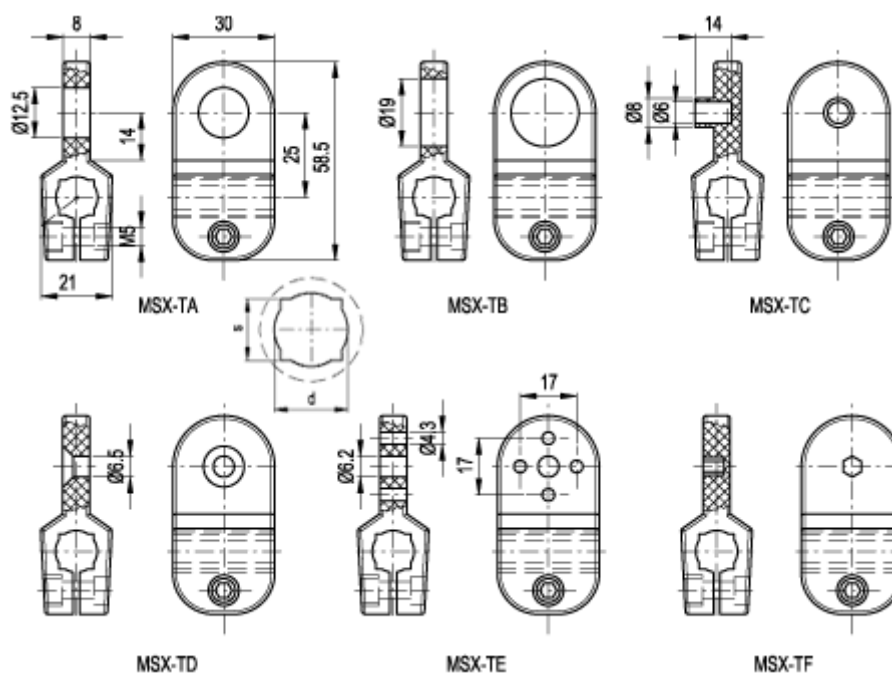

Varenummer: 2310440152
 Beskrivelse: E+G MSX monteringsflange
 MSX.56-TF-10-12

Mål

d	= 12
Moment (Nm)	= 1000
Rotationsmodstand (Nm)	= 4.5
s	= 10
Type	= MSX.56-TA-10-12